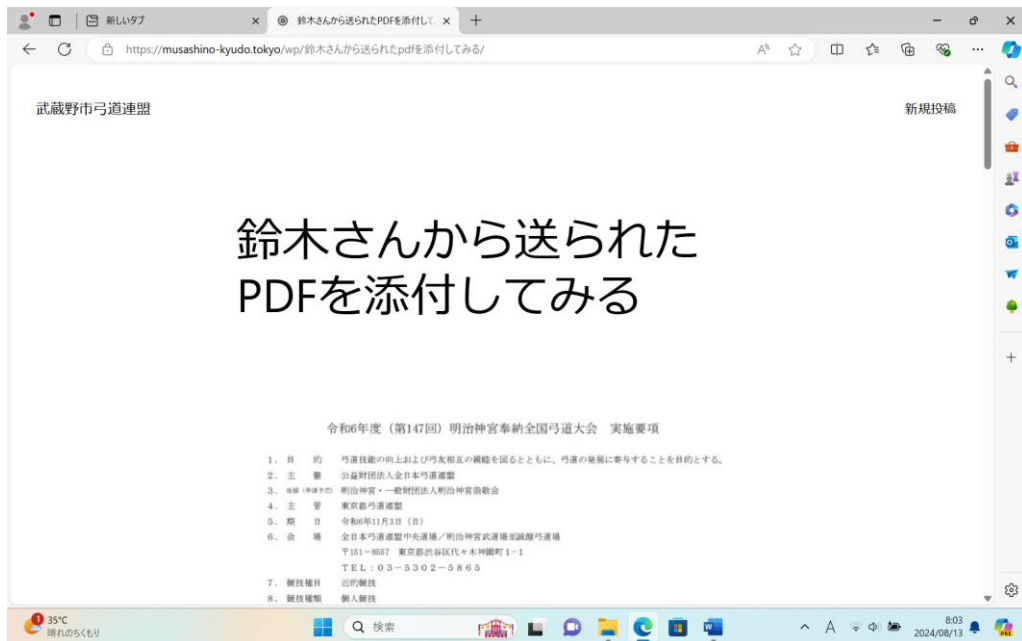

東京都弓道指導者講習会(四・五段の部、称号の部)に ついて

<村田が試験掲載しています。> 会員各位 東京
都弓道指導者講習会(四・五段の部、称号の部)
のお知らせです。日時...

2024年10月14日

Older Posts →

もし、以下の画面になってしまったら、左上の「武蔵野市弓道連盟」をクリックして、「サイトを表示」をクリックしてください。

2. 投稿の中身を見る

1) 見たい投稿をクリックする。

2) 投稿が表示されます。