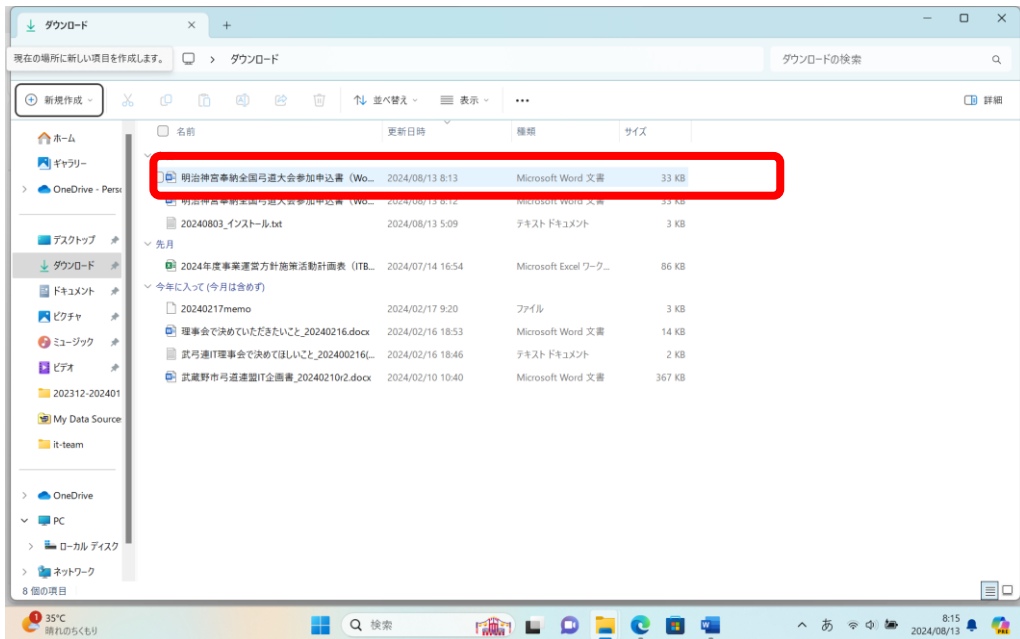

3) ダウンロードしたい場合は、下側にある「ダウンロード」ボタンを押す。

4) ブラウザからダウンロードを確認されるので、「ファイルのダウンロード」を押す。

5) 「ファイルを開く」もしくはフォルダのアイコンをクリックする。

6) ファイルフォルダ (エクスプローラ) が開くので、その後は普通に操作する。

7) カテゴリーの定義は以下のとおりです。見たい記事のメニューをクリックしてください。

カテゴリー	投稿内容
理事会だより	「理事会便り」
弓道場の予定	月次予定表
審査会	各種審査要項、受付日など情報
講習会（支部内）	内部講習会・研修会
講習会（支部外）	上部団体主催講習会関連
射会・競技会	参加可能な上部団体、他地連主催の大会関連
その他（行事等）	市民大会、新年射会、納射会、等