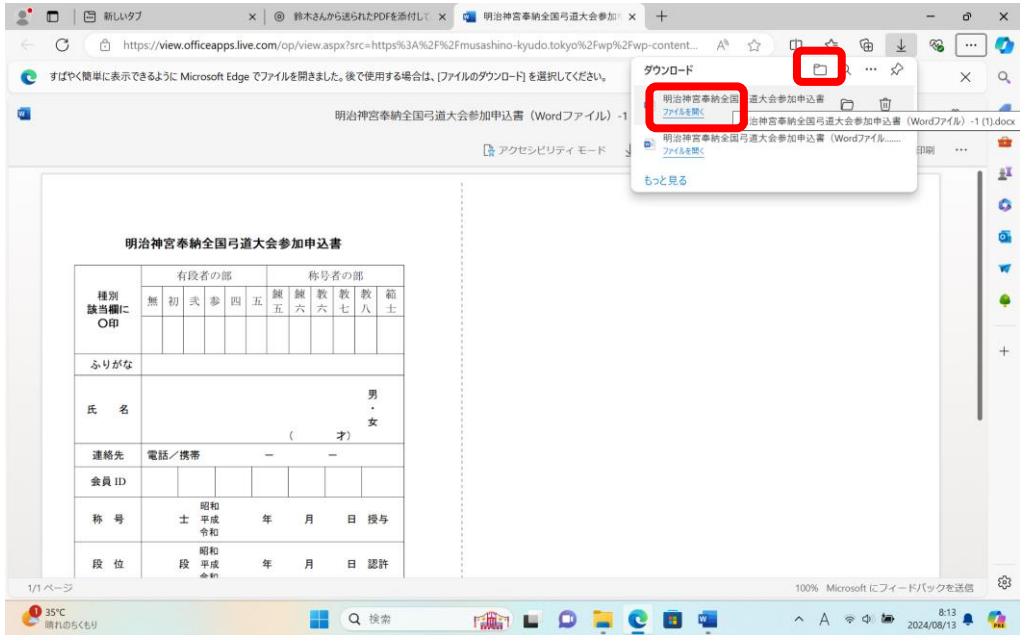

5) 「ファイルを開く」もしくはフォルダのアイコンをクリックする。