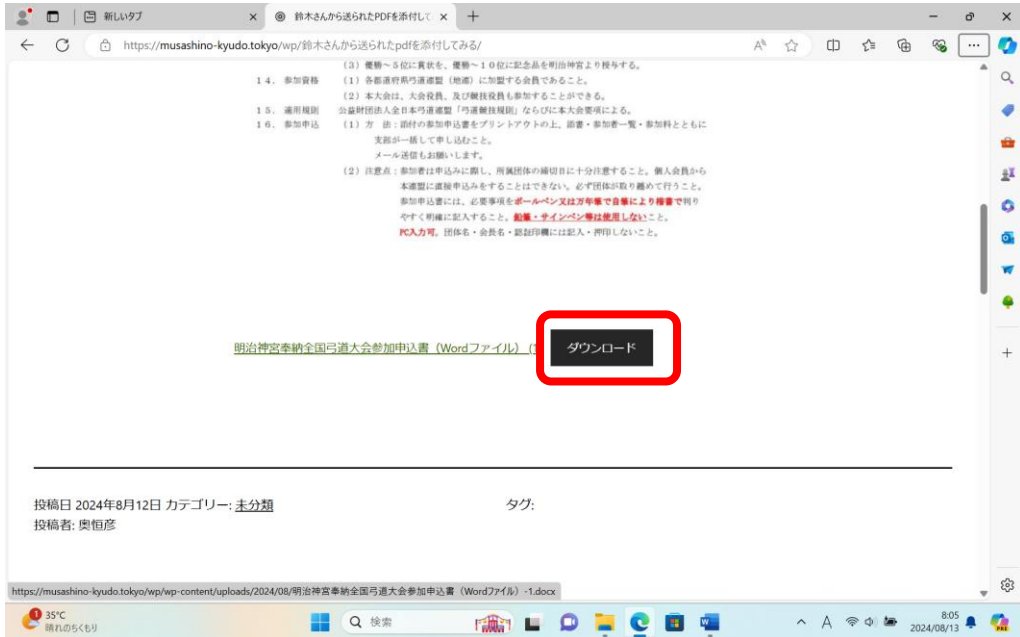

3) ダウンロードしたい場合は、下側にある「ダウンロード」ボタンを押す。