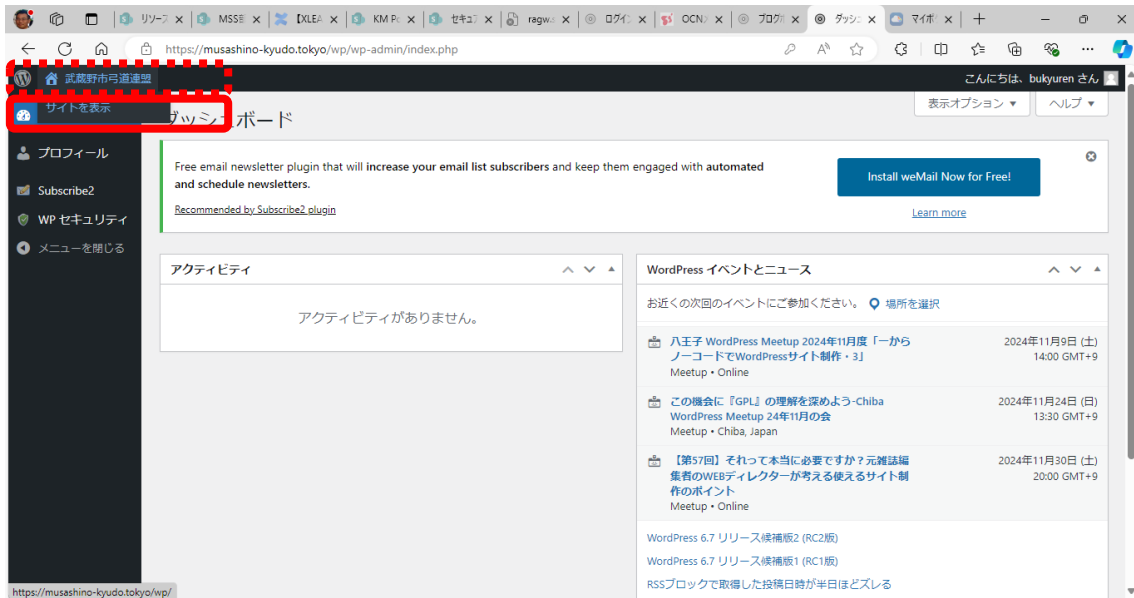

もし、以下の画面になってしまったら、左上の「武蔵野市弓道連盟」をクリックして、「サイトを表示」をクリックしてください。