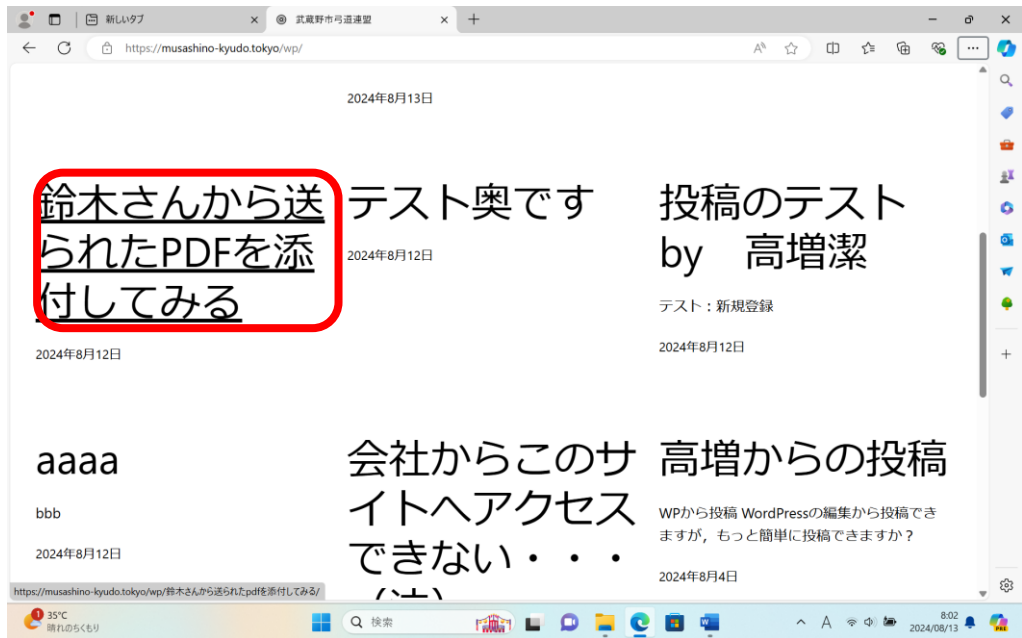

東京都弓道指導者講習会(四・五段の部、称号の部)に ついて

<村田が試験掲載しています。> 会員各位 東京
都弓道指導者講習会(四・五段の部、称号の部)
のお知らせです。日時...

2024年10月14日

Older Posts →

もし、以下の画面になってしまったら、左上の「武蔵野市弓道連盟」をクリックして、「サイトを表示」をクリックしてください。

2. 投稿の中身を見る

1) 見たい投稿をクリックする。

2) 投稿が表示されます。