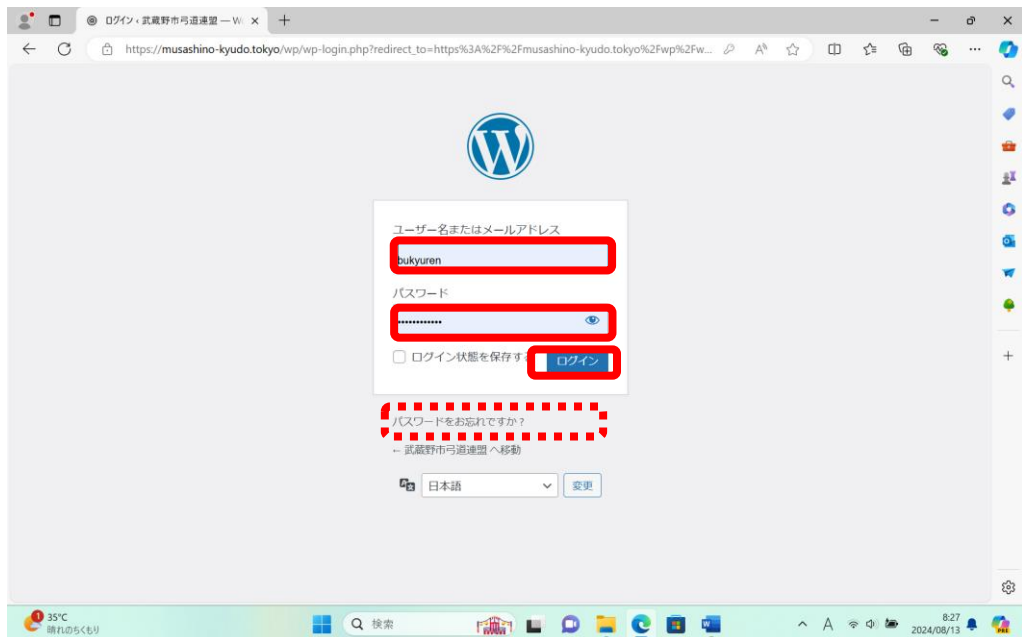

理事会だより 弓道場の予定 審査会 講習会（支部内） 講習会（支部外） 射会・競技会 その他（行事等） 投稿方法【理事のみ】
新規投稿【理事のみ】

ムサシノスクエア

ログイン（記事を読むためにクリックしてください）

武蔵野市弓道連盟

2) ユーザ名とパスワードを記入し、「ログイン」を押す。

- ・ユーザ名（主に苗字のローマ字）またはメールアドレス
- ・パスワード（最初にメールで送付。ご自身で管理願います）

忘れたら、「パスワードをお忘れですか？」を押して、
届く電子メールで新たに設定してください。

以下のように新着記事が現れます。

ムサシノスクエア

ログイン（記事を読むためにクリックしてください）

第1回 榑原神宮奉納全国 弓道大会 実施要項 掲示のお 知らせ

標記大会の要項を弓道場に掲示いたしました。
こちらは個別申込みとなっております。掲示物
を添付いたしましたので参加...

2024年11月4日

試験